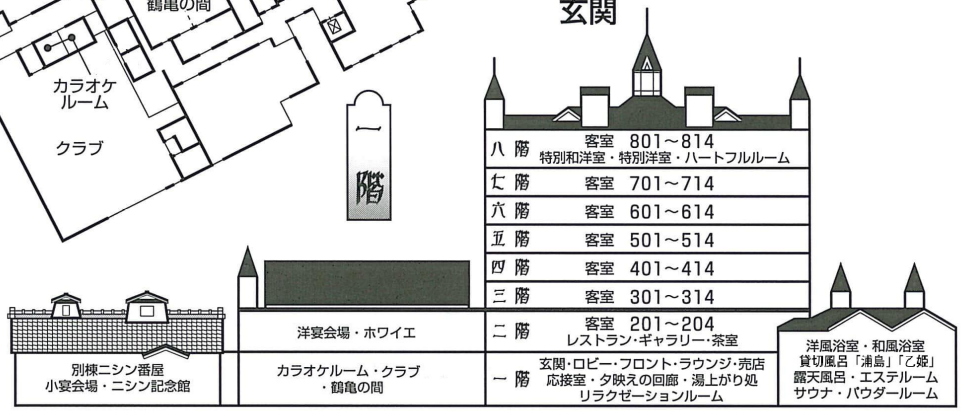

- 館内施設のご案内●
- ◇収容人数 380名
- ◇禁煙客室(バス・トイレ付) 80室
- 和室 55室
- 和洋室 10室
- ダブル 6室
- ツイン 6室
- 特別和洋室 1室
- 特別洋室 1室
- ハートフルルーム 1室
- (バリアフリー特別室)
- ◇洋風浴室(サウナ・露天風呂付)
- ◇和風浴室(サウナ・露天風呂付)
- ◇貸切風呂「浦島」「乙姫」
- ◇リラクゼーションルーム
- ◇エステルーム(全身海藻パック)
- ◇パウダールーム
- ◇洋宴会場 380名様収容 4分割可
- ◇小宴会場 7室
- ◇会議室 2室
- ◇クラブ 100名様収容
- ◇ラウンジ「ラメール」
- ◇レストラン「キャプテン」
- ◇カラオケルーム 2室
- ◇ギャラリー
- ◇夕映えの回廊
- ◇売店
- ◇茶室
- ◇鶴亀の間
- ◇別棟「ニシン番屋」(ニシン記念館)
- ◇駐車場完備 乗用車 200台・バス 10台

八階

七階

六階

浴室棟

五階

四階

三階

二階

別棟
ニシン番屋

一階

八階	客室 801~814 特別和洋室・特別洋室・ハートフルルーム
七階	客室 701~714
六階	客室 601~614
五階	客室 501~514
四階	客室 401~414
三階	客室 301~314
二階	客室 201~204 レストラン・ギャラリー・茶室
一階	玄関・ロビー・フロント・ラウンジ・売店 応接室・夕映えの回廊・湯上がり処 リラクゼーションルーム