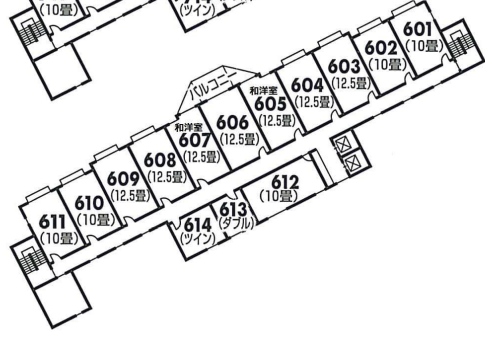

- 館内施設のご案内●
- ◇収容人数 380名
- ◇禁煙客室(バス・トイレ付) 80室
- 和室 55室
- 和洋室 10室
- ダブル 6室
- ツイン 6室
- 特別和洋室 1室
- 特別洋室 1室
- ハートフルルーム 1室
- (バリアフリー特別室)
- ◇洋風浴室(サウナ・露天風呂付)
- ◇和風浴室(サウナ・露天風呂付)
- ◇貸切風呂「浦島」「乙姫」
- ◇リラクゼーションルーム
- ◇エステルーム(全身海藻パック)
- ◇パウダールーム
- ◇洋宴会場 380名様収容 4分割可
- ◇小宴会場 7室
- ◇会議室 2室
- ◇クラブ 100名様収容
- ◇ラウンジ「ラメール」
- ◇レストラン「キャプテン」
- ◇カラオケルーム 2室
- ◇ギャラリー
- ◇夕映えの回廊
- ◇売店
- ◇茶室
- ◇鶴亀の間
- ◇別棟「ニシン番屋」(ニシン記念館)
- ◇駐車場完備 乗用車 200台・バス 10台

八階

七階

六階

浴室棟

五階

四階

三階

二階

別棟
ニシン番屋

一階

八階	客室 801~814 特別和洋室・特別洋室・ハートフルルーム
七階	客室 701~714
六階	客室 601~614
五階	客室 501~514
四階	客室 401~414
三階	客室 301~314
二階	客室 201~204 レストラン・ギャラリー・茶室
一階	玄関・ロビー・フロント・ラウンジ・売店 応接室・夕映えの回廊・湯上がり処 リラクゼーションルーム