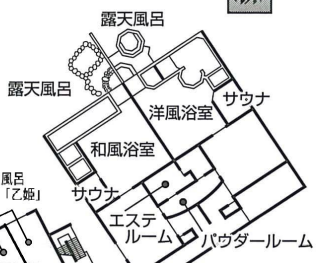

- 館内施設のご案内●
- ◇収容人数 380名
- ◇禁煙客室(バス・トイレ付) 80室
- 和室 55室
- 和洋室 10室
- ダブル 6室
- ツイン 6室
- 特別和洋室 1室
- 特別洋室 1室
- ハートフルルーム 1室
- (バリアフリー特別室)
- ◇洋風浴室(サウナ・露天風呂付)
- ◇和風浴室(サウナ・露天風呂付)
- ◇貸切風呂「浦島」「乙姫」
- ◇リラクゼーションルーム
- ◇エステルーム(全身海藻パック)
- ◇パウダールーム
- ◇洋宴会場 380名様収容 4分割可
- ◇小宴会場 7室
- ◇会議室 2室
- ◇クラブ 100名様収容
- ◇ラウンジ「ラメール」
- ◇レストラン「キャプテン」
- ◇カラオケルーム 2室
- ◇ギャラリー
- ◇夕映えの回廊
- ◇売店
- ◇茶室
- ◇鶴亀の間
- ◇別棟「ニシン番屋」(ニシン記念館)
- ◇駐車場完備 乗用車 200台・バス 10台

八階

七階

六階

浴室棟

五階

四階

三階

二階

別棟
ニシン番屋

一階

八階	客室 801~814 特別和洋室・特別洋室・ハートフルルーム
七階	客室 701~714
六階	客室 601~614
五階	客室 501~514
四階	客室 401~414
三階	客室 301~314
二階	客室 201~204 レストラン・ギャラリー・茶室
一階	玄関・ロビー・フロント・ラウンジ・売店 応接室・夕映えの回廊・湯上がり処 リラクゼーションルーム