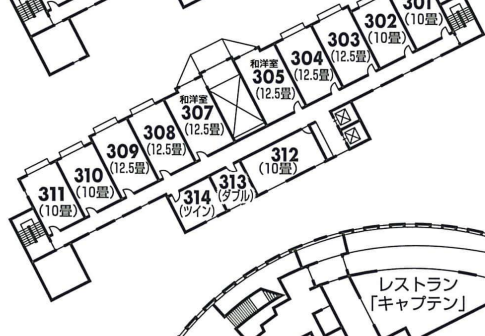

- 館内施設のご案内●
- ◇収容人数 380名
- ◇禁煙客室(バス・トイレ付) 80室
- 和室 55室
- 和洋室 10室
- ダブル 6室
- ツイン 6室
- 特別和洋室 1室
- 特別洋室 1室
- ハートフルルーム 1室
- (バリアフリー特別室)
- ◇洋風浴室(サウナ・露天風呂付)
- ◇和風浴室(サウナ・露天風呂付)
- ◇貸切風呂「浦島」「乙姫」
- ◇リラクゼーションルーム
- ◇エステルーム(全身海藻パック)
- ◇パウダールーム
- ◇洋宴会場 380名様収容 4分割可
- ◇小宴会場 7室
- ◇会議室 2室
- ◇クラブ 100名様収容
- ◇ラウンジ「ラメール」
- ◇レストラン「キャプテン」
- ◇カラオケルーム 2室
- ◇ギャラリー
- ◇夕映えの回廊
- ◇売店
- ◇茶室
- ◇鶴亀の間
- ◇別棟「ニシン番屋」(ニシン記念館)
- ◇駐車場完備 乗用車 200台・バス 10台

八階

七階

六階

浴室棟

五階

四階

三階

二階

別棟
ニシン番屋

一階

八階	客室 801~814 特別和洋室・特別洋室・ハートフルルーム
七階	客室 701~714
六階	客室 601~614
五階	客室 501~514
四階	客室 401~414
三階	客室 301~314
二階	客室 201~204 レストラン・ギャラリー・茶室
一階	玄関・ロビー・フロント・ラウンジ・売店 応接室・夕映えの回廊・湯上がり処 リラクゼーションルーム