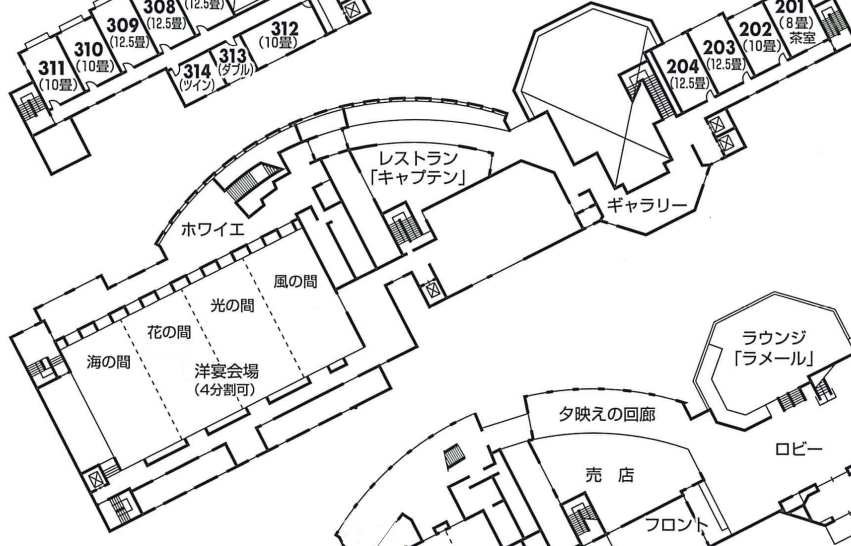

- 館内施設のご案内●
- ◇収容人数 380名
- ◇禁煙客室(バス・トイレ付) 80室
- 和室 55室
- 和洋室 10室
- ダブル 6室
- ツイン 6室
- 特別和洋室 1室
- 特別洋室 1室
- ハートフルルーム 1室
- (バリアフリー特別室)
- ◇洋風浴室(サウナ・露天風呂付)
- ◇和風浴室(サウナ・露天風呂付)
- ◇貸切風呂「浦島」「乙姫」
- ◇リラクゼーションルーム
- ◇エステルーム(全身海藻パック)
- ◇パウダールーム
- ◇洋宴会場 380名様収容 4分割可
- ◇小宴会場 7室
- ◇会議室 2室
- ◇クラブ 100名様収容
- ◇ラウンジ「ラメール」
- ◇レストラン「キャプテン」
- ◇カラオケルーム 2室
- ◇ギャラリー
- ◇夕映えの回廊
- ◇売店
- ◇茶室
- ◇鶴亀の間
- ◇別棟「ニシン番屋」(ニシン記念館)
- ◇駐車場完備 乗用車 200台・バス 10台

八階

七階

六階

浴室棟

五階

四階

三階

二階

別棟
ニシン番屋

一階

八階	客室 801~814 特別和洋室・特別洋室・ハートフルルーム
七階	客室 701~714
六階	客室 601~614
五階	客室 501~514
四階	客室 401~414
三階	客室 301~314
二階	客室 201~204 レストラン・ギャラリー・茶室
一階	玄関・ロビー・フロント・ラウンジ・売店 応接室・夕映えの回廊・湯上がり処 リラクゼーションルーム