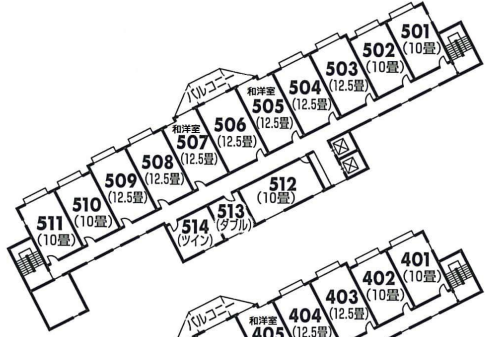

- 館内施設のご案内●
- ◇収容人数 380名
- ◇禁煙客室(バス・トイレ付) 80室
- 和室 55室
- 和洋室 10室
- ダブル 6室
- ツイン 6室
- 特別和洋室 1室
- 特別洋室 1室
- ハートフルルーム 1室
- (バリアフリー特別室)
- ◇洋風浴室(サウナ・露天風呂付)
- ◇和風浴室(サウナ・露天風呂付)
- ◇貸切風呂「浦島」「乙姫」
- ◇リラクゼーションルーム
- ◇エステルーム(全身海藻パック)
- ◇パウダールーム
- ◇洋宴会場 380名様収容 4分割可
- ◇小宴会場 7室
- ◇会議室 2室
- ◇クラブ 100名様収容
- ◇ラウンジ「ラメール」
- ◇レストラン「キャプテン」
- ◇カラオケルーム 2室
- ◇ギャラリー
- ◇夕映えの回廊
- ◇売店
- ◇茶室
- ◇鶴亀の間
- ◇別棟「ニシン番屋」(ニシン記念館)
- ◇駐車場完備 乗用車 200台・バス 10台

八階

七階

六階

浴室棟

五階

四階

三階

二階

別棟
ニシン番屋

一階

八階	客室 801~814 特別和洋室・特別洋室・ハートフルルーム
七階	客室 701~714
六階	客室 601~614
五階	客室 501~514
四階	客室 401~414
三階	客室 301~314
二階	客室 201~204 レストラン・ギャラリー・茶室
一階	玄関・ロビー・フロント・ラウンジ・売店 応接室・夕映えの回廊・湯上がり処 リラクゼーションルーム