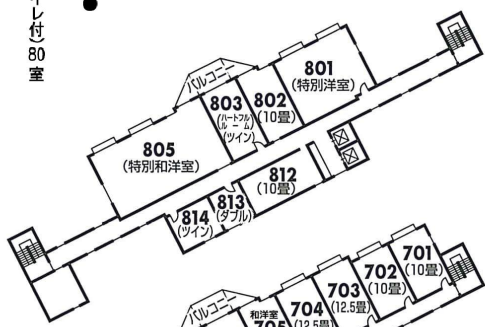

- 館内施設のご案内●
- ◇収容人数 380名
- ◇禁煙客室(バス・トイレ付) 80室
- 和室 55室
- 和洋室 10室
- ダブル 6室
- ツイン 6室
- 特別和洋室 1室
- 特別洋室 1室
- ハートフルルーム 1室
- (バリアフリー特別室)
- ◇洋風浴室(サウナ・露天風呂付)
- ◇和風浴室(サウナ・露天風呂付)
- ◇貸切風呂「浦島」「乙姫」
- ◇リラクゼーションルーム
- ◇エステルーム(全身海藻パック)
- ◇パウダールーム
- ◇洋宴会場 380名様収容 4分割可
- ◇小宴会場 7室
- ◇会議室 2室
- ◇クラブ 100名様収容
- ◇ラウンジ「ラメール」
- ◇レストラン「キャプテン」
- ◇カラオケルーム 2室
- ◇ギャラリー
- ◇夕映えの回廊
- ◇売店
- ◇茶室
- ◇鶴亀の間
- ◇別棟「ニシン番屋」(ニシン記念館)
- ◇駐車場完備 乗用車 200台・バス 10台

八階

七階

六階

浴室棟

五階

四階

三階

二階

別棟
ニシン番屋

一階

八階	客室 801~814 特別和洋室・特別洋室・ハートフルルーム
七階	客室 701~714
六階	客室 601~614
五階	客室 501~514
四階	客室 401~414
三階	客室 301~314
二階	客室 201~204 レストラン・ギャラリー・茶室
一階	玄関・ロビー・フロント・ラウンジ・売店 応接室・夕映えの回廊・湯上がり処 リラクゼーションルーム