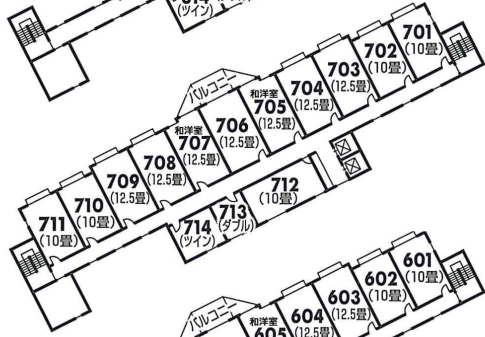

- 館内施設のご案内●
- ◇収容人数 380名
- ◇禁煙客室(バス・トイレ付) 80室
- 和室 55室
- 和洋室 10室
- ダブル 6室
- ツイン 6室
- 特別和洋室 1室
- 特別洋室 1室
- ハートフルルーム 1室
- (バリアフリー特別室)
- ◇洋風浴室(サウナ・露天風呂付)
- ◇和風浴室(サウナ・露天風呂付)
- ◇貸切風呂「浦島」「乙姫」
- ◇リラクゼーションルーム
- ◇エステルーム(全身海藻パック)
- ◇パウダールーム
- ◇洋宴会場 380名様収容 4分割可
- ◇小宴会場 7室
- ◇会議室 2室
- ◇クラブ 100名様収容
- ◇ラウンジ「ラメール」
- ◇レストラン「キャプテン」
- ◇カラオケルーム 2室
- ◇ギャラリー
- ◇夕映えの回廊
- ◇売店
- ◇茶室
- ◇鶴亀の間
- ◇別棟「ニシン番屋」(ニシン記念館)
- ◇駐車場完備 乗用車 200台・バス 10台

八階

七階

六階

浴室棟

五階

四階

三階

二階

別棟
ニシン番屋

一階

八階	客室 801~814 特別和洋室・特別洋室・ハートフルルーム
七階	客室 701~714
六階	客室 601~614
五階	客室 501~514
四階	客室 401~414
三階	客室 301~314
二階	客室 201~204 レストラン・ギャラリー・茶室
一階	玄関・ロビー・フロント・ラウンジ・売店 応接室・夕映えの回廊・湯上がり処 リラクゼーションルーム