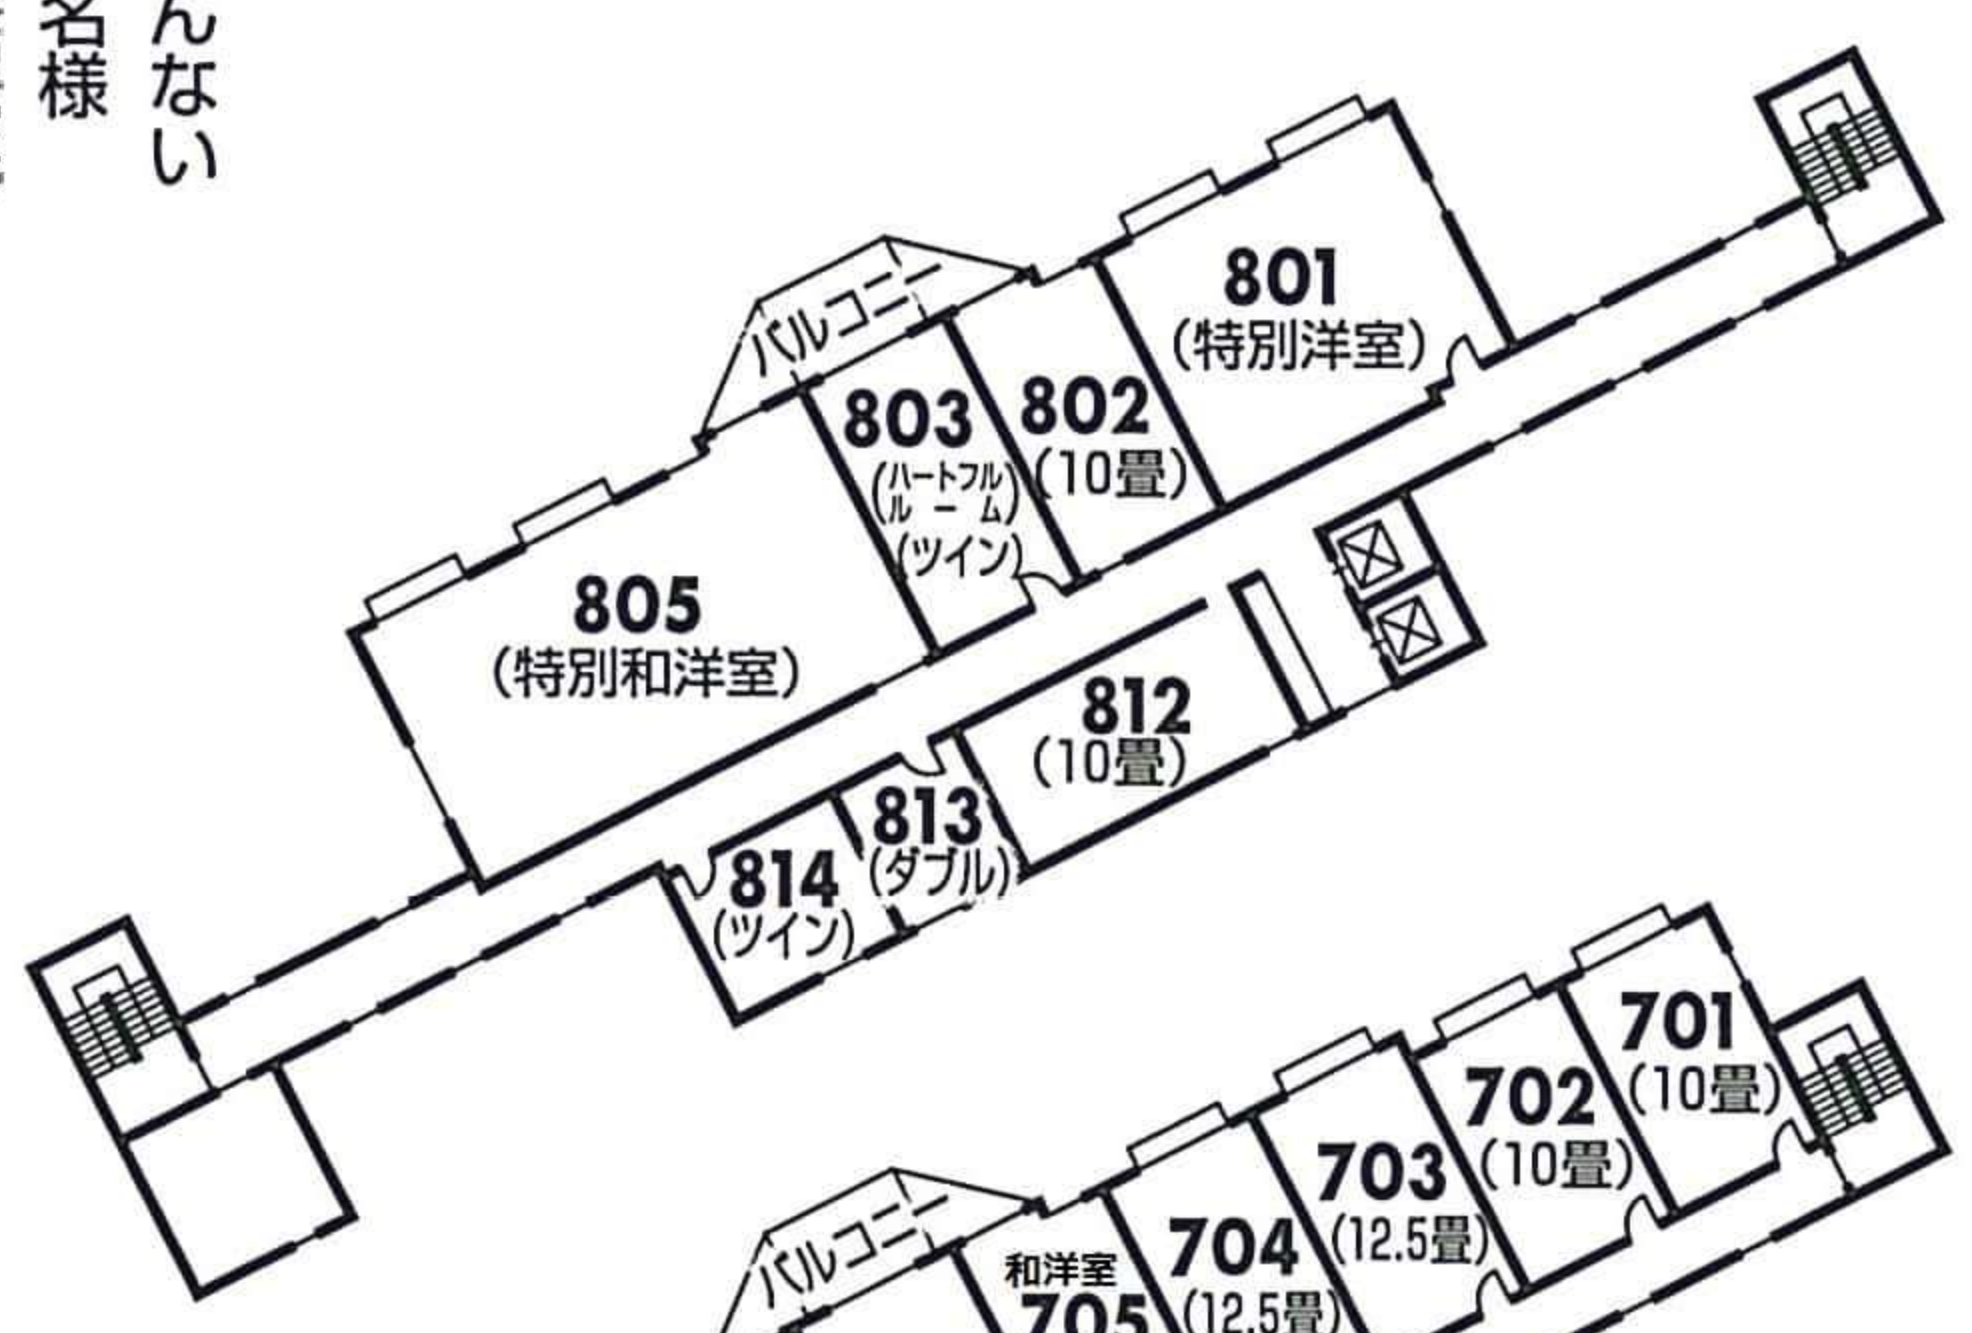

- ◆館内施設のご案内
- ◆収容人数/380名様
- ◆客室/80室(全禁煙室)
- ◆和室(バス・トイレ付)65室(うち和洋室10室)
- ◆ダブル(バス・トイレ付)6室
- ◆ツイン(バス・トイレ付)6室
- ◆特別和洋室1室
- ◆特別洋室1室
- ◆ハートフルルーム1室
- ◆(バリアフリー特別室)
- ◆洋風浴室(サウナ、露天風呂付)
- ◆和風浴室(サウナ、露天風呂付)
- ◆リラクゼーションルーム
- ◆エステルーム(全身海藻パック)
- ◆パウダールーム
- ◆和洋宴会場/400名様収容342畳4分割可
- ◆小宴会場/20室
- ◆会議室/7室
- ◆クラブ/100名様収容
- ◆ラウンジ「ラメール」
- ◆レストラン「キャプテン」
- ◆ラーメンコーナー ※休止中
- ◆カラオケルーム/4室
- ◆ギャラリー
- ◆夕映えの回廊
- ◆売店
- ◆茶室
- ◆鶴亀の間
- ◆別棟「ニン番屋」(ニン記念館)
- ◆駐車場完備/乗用車200台・バス10台

八階

七階

六階

浴室棟

五階

四階

三階

二階

別棟
ニン番屋

一階

八階	客室 801~814 特別和洋室・特別洋室・ハートフルルーム
七階	客室 701~714
六階	客室 601~614
五階	客室 501~514
四階	客室 401~414
三階	客室 301~314
二階	客室 201~204 レストラン・ギャラリー・茶室
一階	玄関・ロビー・フロント・ラウンジ・売店 応接室・夕映えの回廊・湯上がり処 リラクゼーションルーム