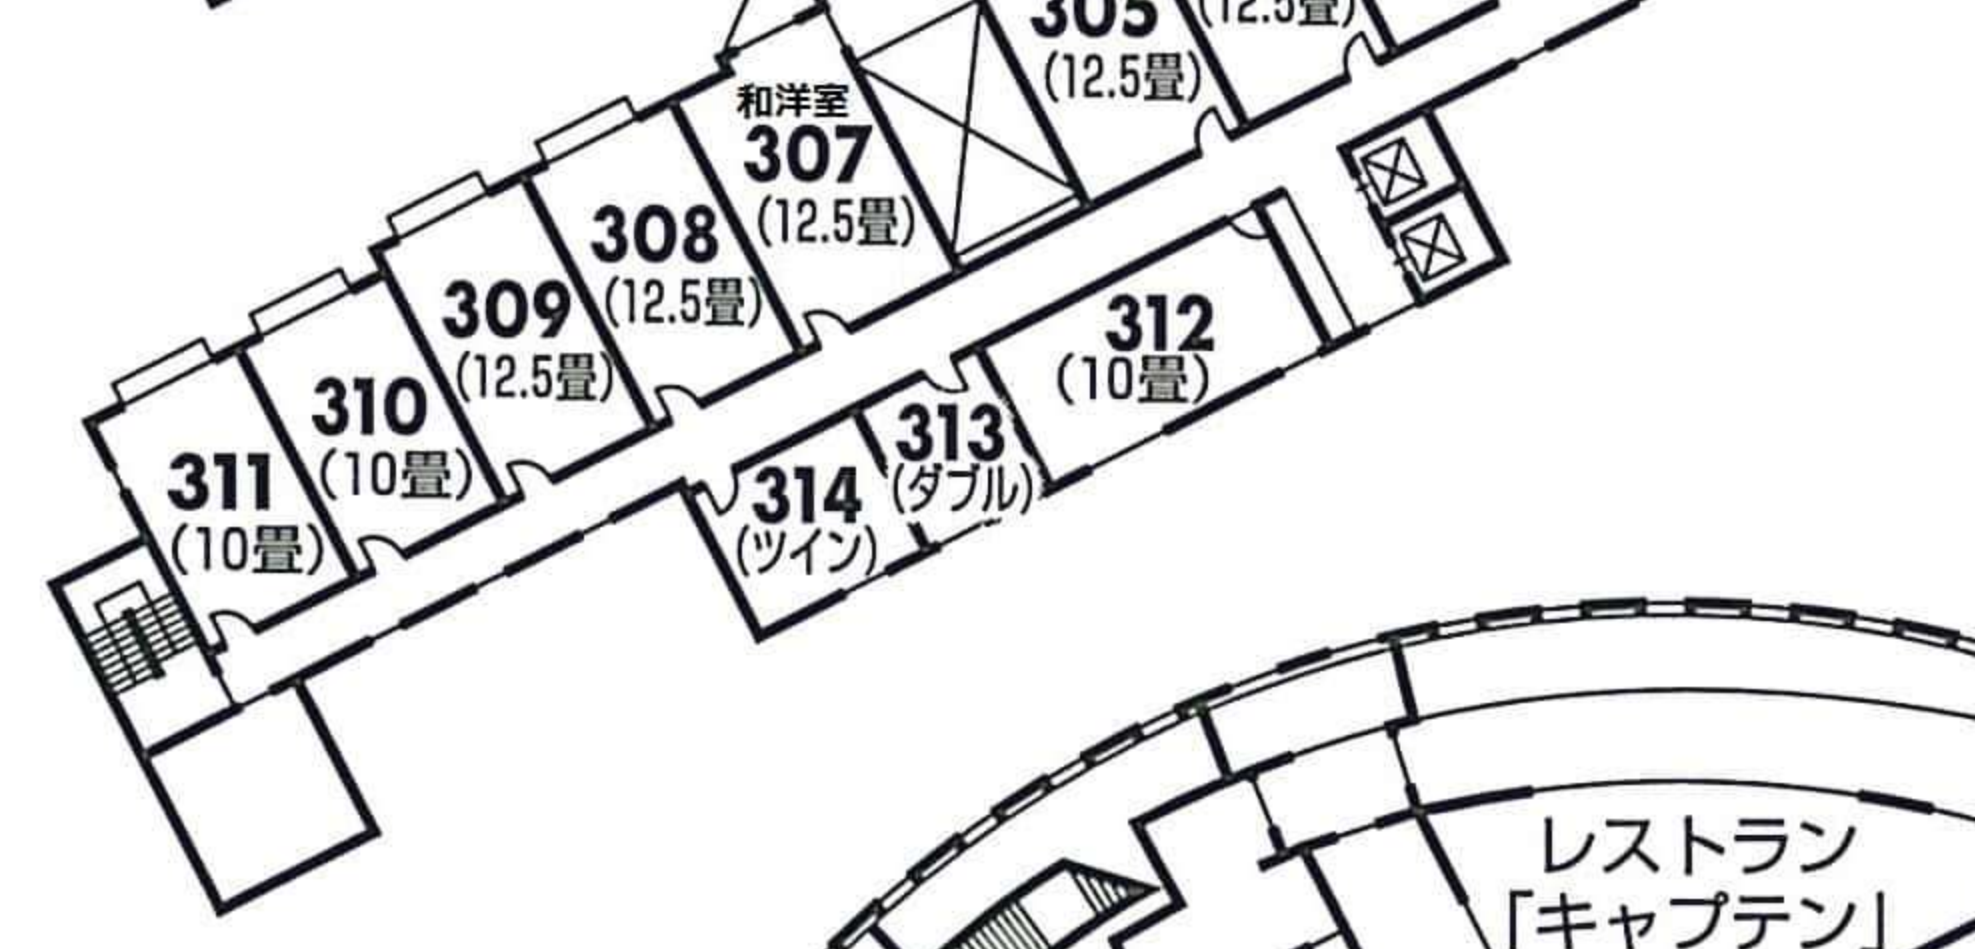

- ◆館内施設のご案内
- ◆収容人数/380名様
- ◆客室/80室(全禁煙室)
- ◆和室(バス・トイレ付)65室(うち和洋室10室)
- ◆ダブル(バス・トイレ付)6室
- ◆ツイン(バス・トイレ付)6室
- ◆特別和洋室1室
- ◆特別洋室1室
- ◆ハートフルルーム1室
- ◆(バリアフリー特別室)
- ◆洋風浴室(サウナ、露天風呂付)
- ◆和風浴室(サウナ、露天風呂付)
- ◆リラクゼーションルーム
- ◆エステルーム(全身海藻パック)
- ◆パウダールーム
- ◆和洋宴会場/400名様収容342畳4分割可
- ◆小宴会場/20室
- ◆会議室/7室
- ◆クラブ/100名様収容
- ◆ラウンジ「ラメール」
- ◆レストラン「キャプテン」
- ◆ラーメンコーナー ※休止中
- ◆カラオケルーム/4室
- ◆ギャラリー
- ◆夕映えの回廊
- ◆売店
- ◆茶室
- ◆鶴亀の間
- ◆別棟「ニン番屋」(ニン記念館)
- ◆駐車場完備/乗用車200台・バス10台

八階

七階

六階

浴室棟

五階

四階

三階

二階

別棟
ニン番屋

一階

八階	客室 801~814 特別和洋室・特別洋室・ハートフルルーム
七階	客室 701~714
六階	客室 601~614
五階	客室 501~514
四階	客室 401~414
三階	客室 301~314
二階	客室 201~204 レストラン・ギャラリー・茶室
一階	玄関・ロビー・フロント・ラウンジ・売店 応接室・夕映えの回廊・湯上がり処 リラクゼーションルーム