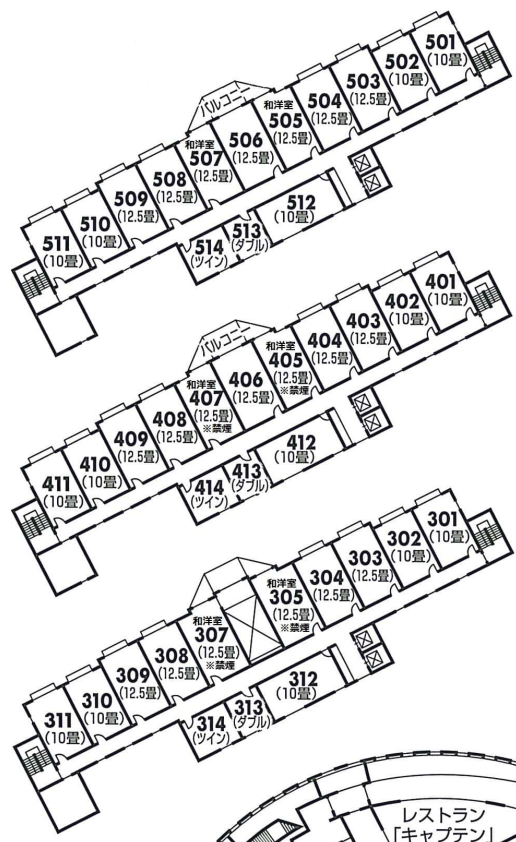

- ◆館内施設のご案内
- ◆収容人数/380名様
- ◆客室/80室
- ◆和室(バス・トイレ付)65室(うち和洋室10室)
- ◆ダブル(バス・トイレ付)6室
- ◆ツイン(バス・トイレ付)6室
- ◆特別和洋室1室
- ◆特別洋室1室
- ◆ハートフルルーム1室
- ◆(バリアフリー特別室)
- ◆洋風浴室(サウナ、露天風呂付)
- ◆和風浴室(サウナ、露天風呂付)
- ◆リラクゼーションルーム
- ◆エステルーム(全身海藻パック)
- ◆パウダールーム
- ◆和洋宴会場/400名様収容34畳4分割可
- ◆小宴会場/20室
- ◆会議室/7室
- ◆クラブ/100名様収容
- ◆ラウンジ「ラメール」
- ◆レストラン「キャプテン」
- ◆ラーメンコーナー ※休中
- ◆カラオケルーム/4室
- ◆ギャラリー
- ◆夕映えの回廊
- ◆売店
- ◆茶室
- ◆鶴亀の間
- ◆別棟「ニシン番屋」(ニシン記念館)
- ◆駐車場完備/乗用車200台・バス10台

八階

七階

六階

浴室棟

五階

四階

三階

二階

別棟

八階	客室 801~814 特別和洋室・特別洋室・ハートフルルーム
七階	客室 701~714
六階	客室 601~614
五階	客室 501~514
四階	客室 401~414
三階	客室 301~314
二階	客室 201~204 レストラン・ギャラリー・茶室

和洋宴会場・ホワイエ	カラオケルーム・ラーメンコーナー クラブ・鶴亀の間	玄関・ロビー・フロント・ラウンジ・売店 応接室・夕映えの回廊・湯上がり処 リラクゼーションルーム	洋風浴室・和風浴室 露天風呂・エステルーム サウナ・パウダールーム
------------	------------------------------	--	---