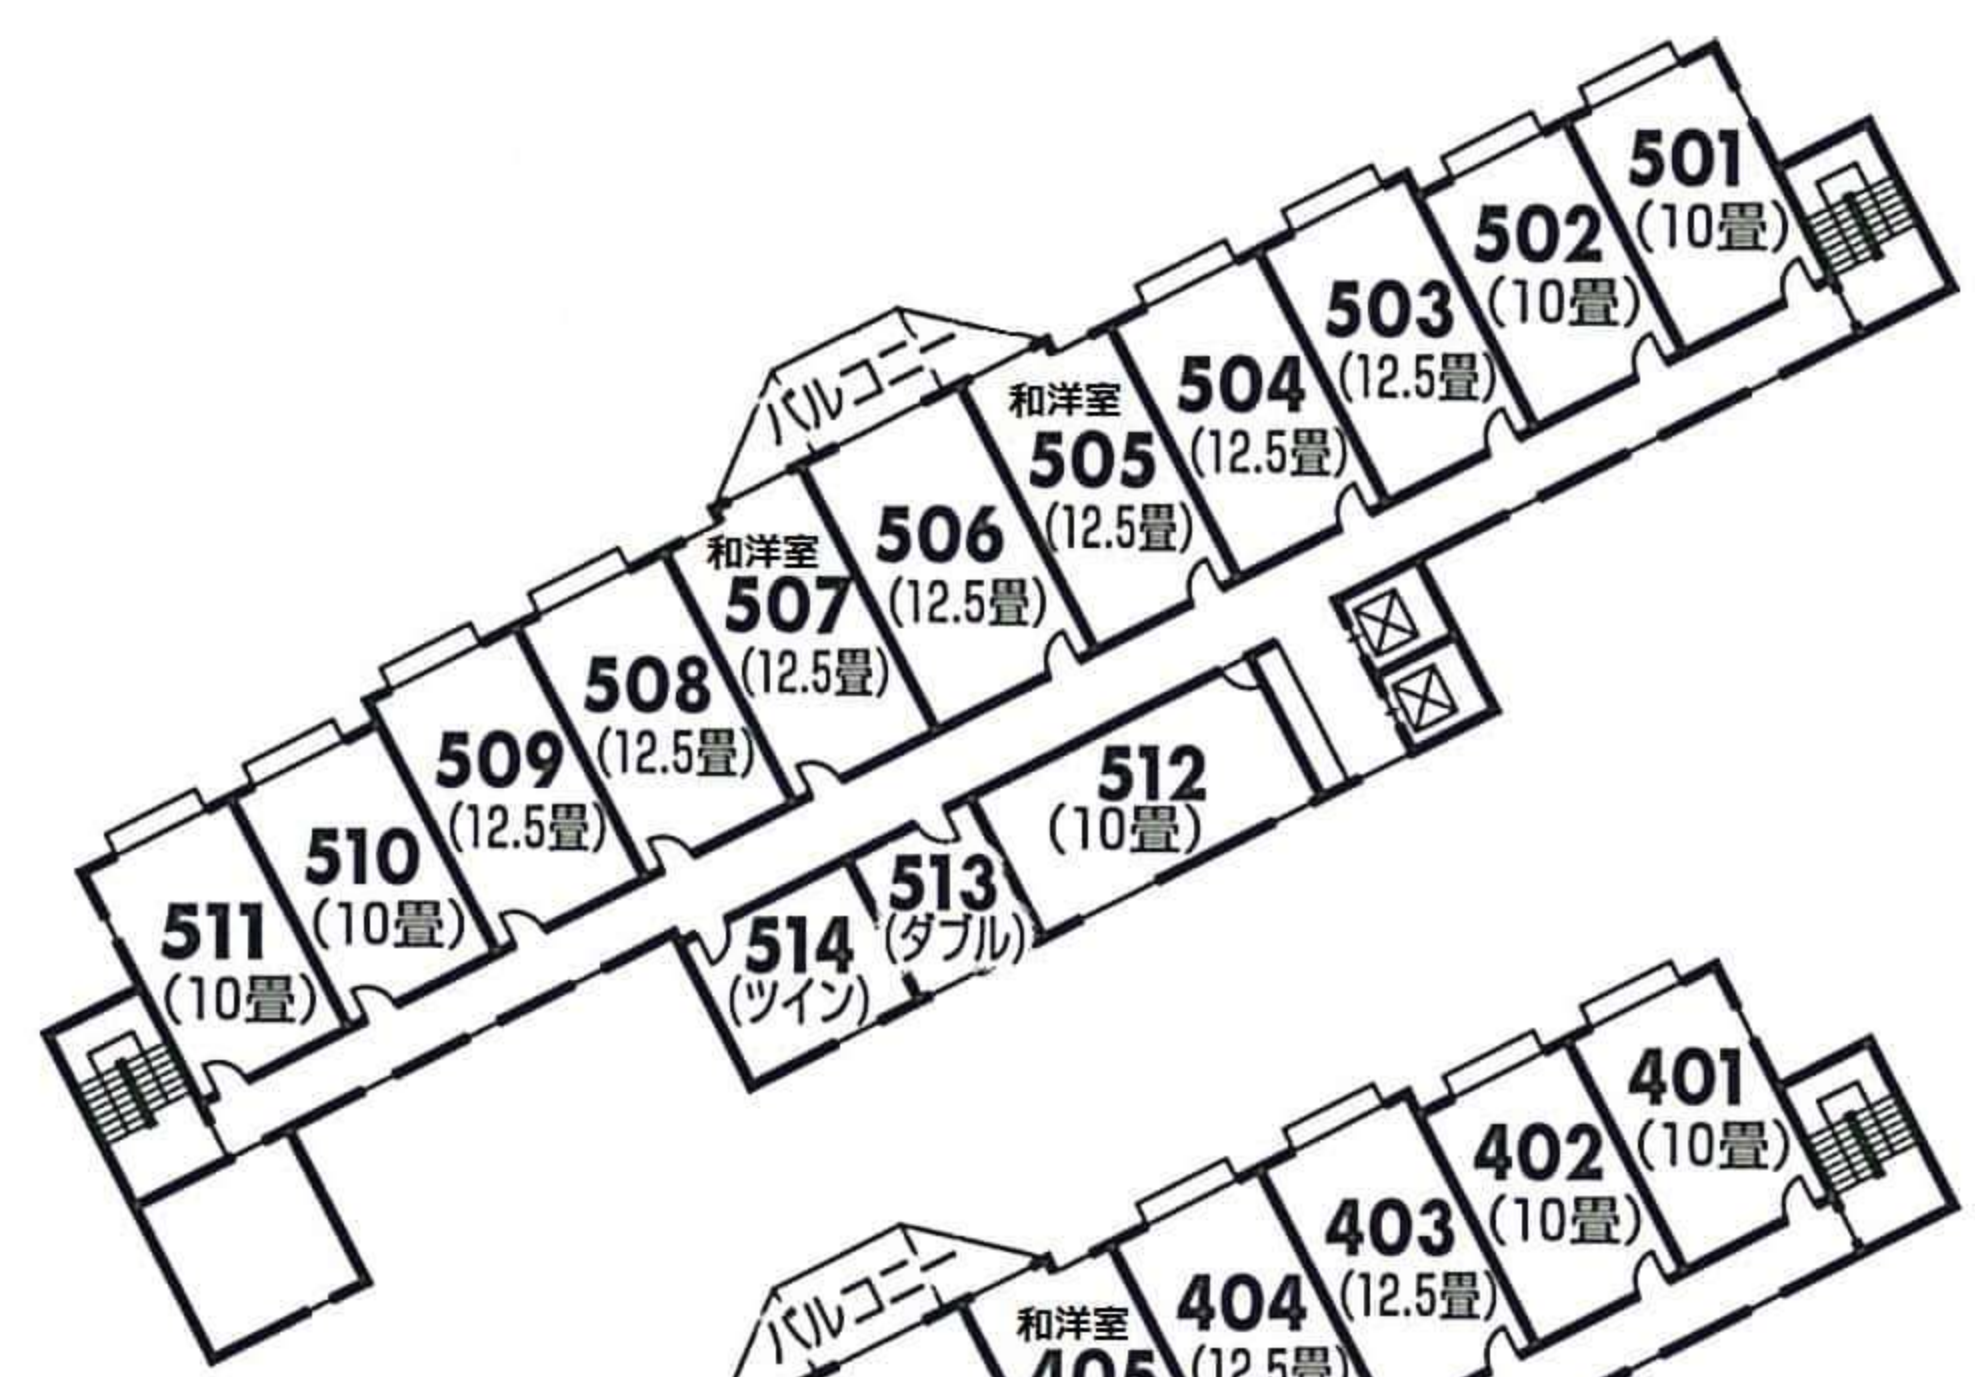

- ◆館内施設のご案内
- ◆収容人数/380名様
- ◆客室/80室(全禁煙室)
- ◆和室(バス・トイレ付)65室(うち和洋室10室)
- ◆ダブル(バス・トイレ付)6室
- ◆ツイン(バス・トイレ付)6室
- ◆特別和洋室1室
- ◆特別洋室1室
- ◆ハートフルルーム1室
- ◆(バリアフリー特別室)
- ◆洋風浴室(サウナ、露天風呂付)
- ◆和風浴室(サウナ、露天風呂付)
- ◆リラクゼーションルーム
- ◆エステルーム(全身海藻パック)
- ◆パウダールーム
- ◆和洋宴会場/400名様収容342畳4分割可
- ◆小宴会場/20室
- ◆会議室/7室
- ◆クラブ/100名様収容
- ◆ラウンジ「ラメール」
- ◆レストラン「キャプテン」
- ◆ラーメンコーナー ※休止中
- ◆カラオケルーム/4室
- ◆ギャラリー
- ◆夕映えの回廊
- ◆売店
- ◆茶室
- ◆鶴亀の間
- ◆別棟「ニン番屋」(ニン記念館)
- ◆駐車場完備/乗用車200台・バス10台

八階

七階

六階

浴室棟

五階

四階

三階

二階

別棟
ニン番屋

一階

八階	客室 801~814 特別和洋室・特別洋室・ハートフルルーム
七階	客室 701~714
六階	客室 601~614
五階	客室 501~514
四階	客室 401~414
三階	客室 301~314
二階	客室 201~204 レストラン・ギャラリー・茶室
一階	玄関・ロビー・フロント・ラウンジ・売店 応接室・夕映えの回廊・湯上がり処 リラクゼーションルーム