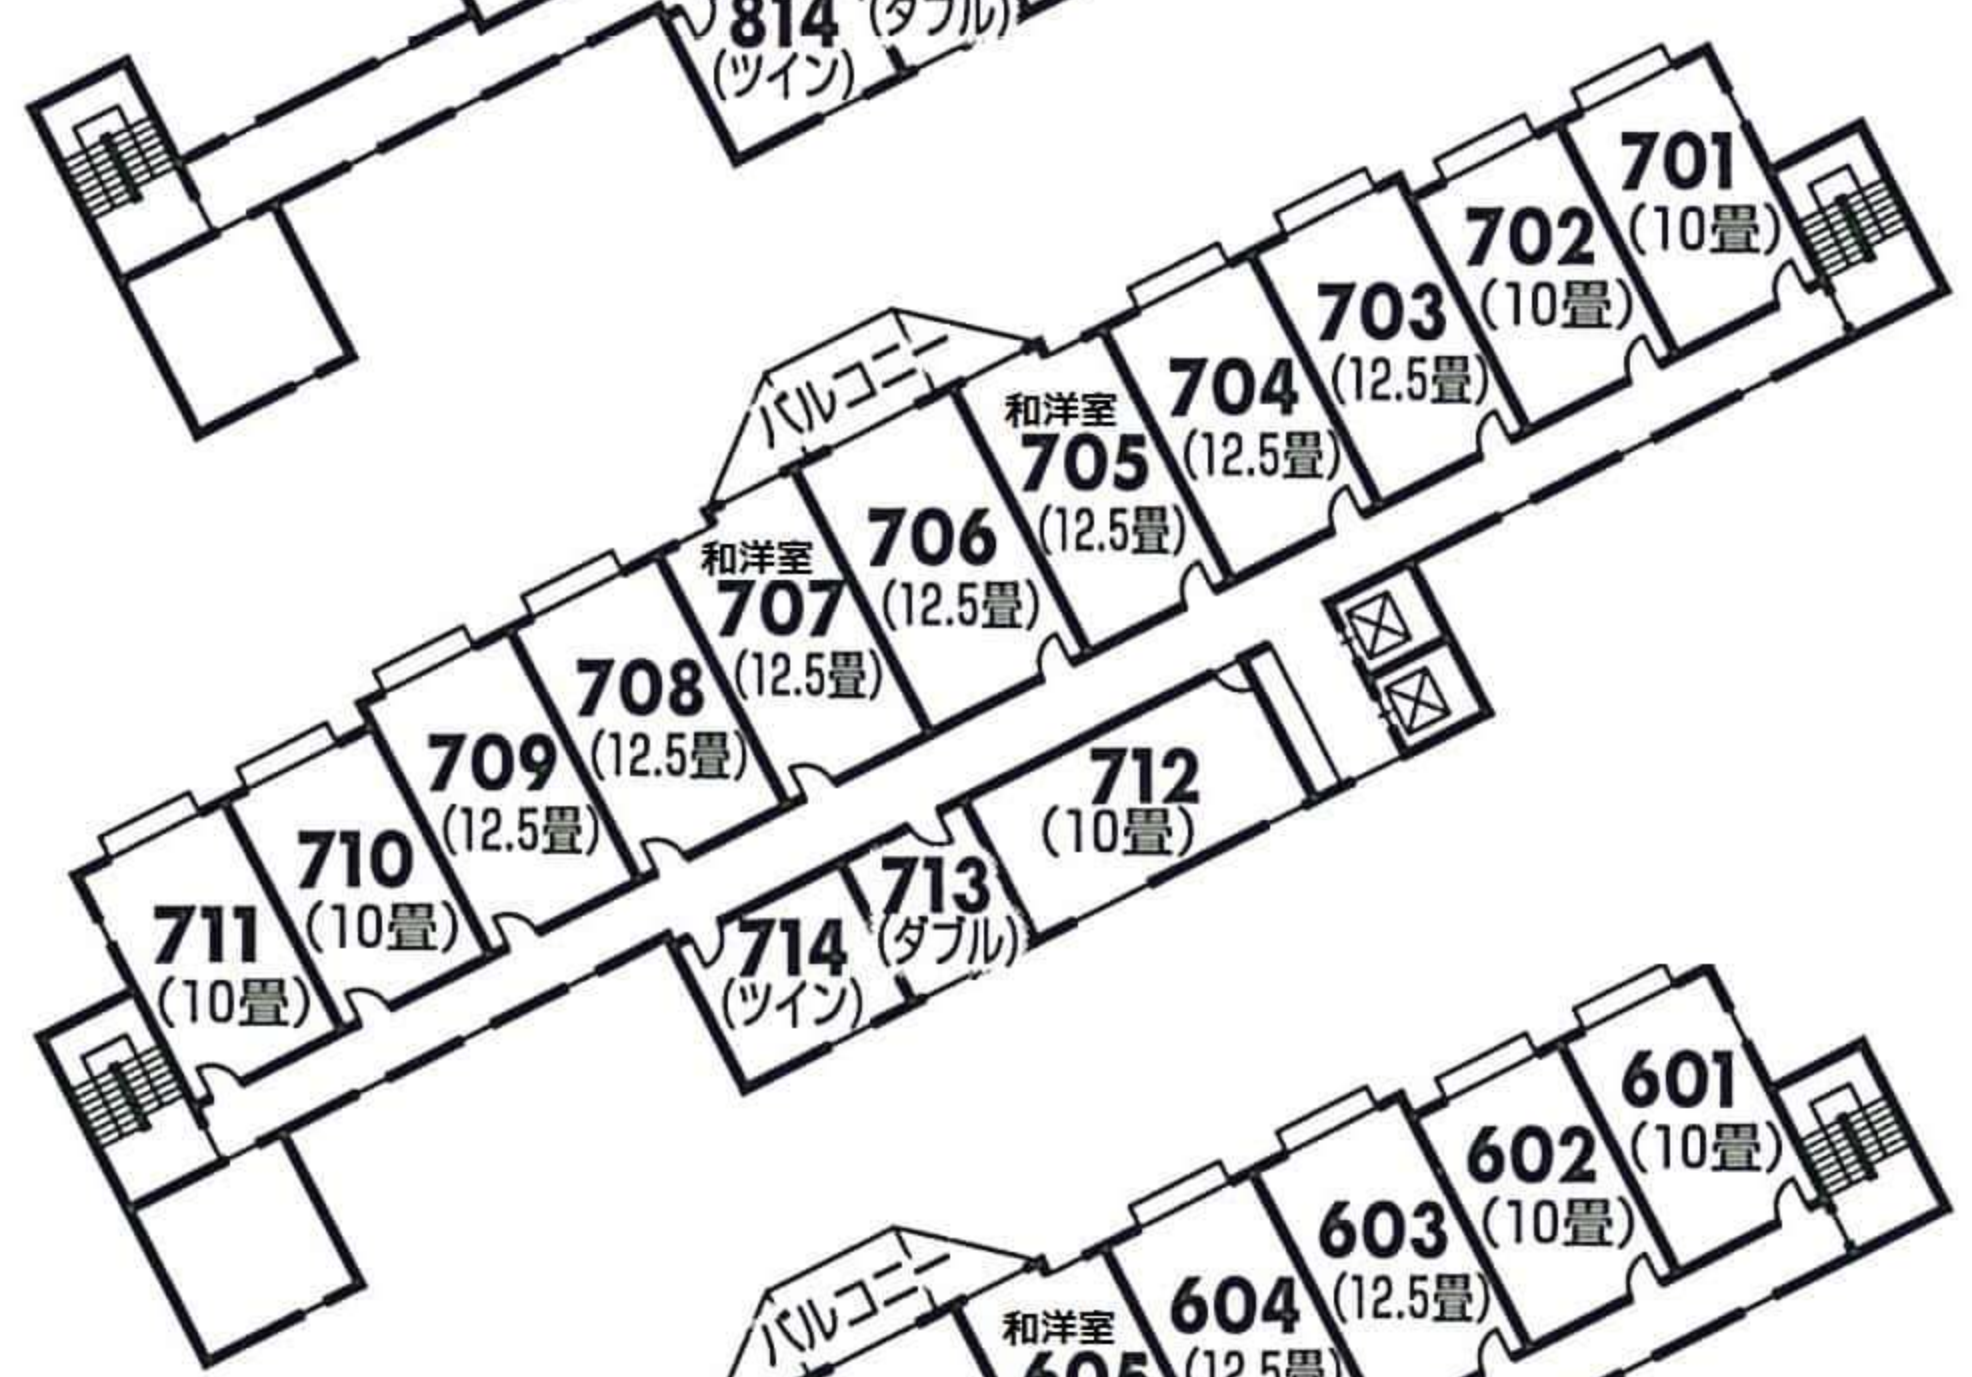

- ◆館内施設のご案内
- ◆収容人数/380名様
- ◆客室/80室(全禁煙室)
- ◆和室(バス・トイレ付)65室(うち和洋室10室)
- ◆ダブル(バス・トイレ付)6室
- ◆ツイン(バス・トイレ付)6室
- ◆特別和洋室1室
- ◆特別洋室1室
- ◆ハートフルルーム1室
- ◆(バリアフリー特別室)
- ◆洋風浴室(サウナ、露天風呂付)
- ◆和風浴室(サウナ、露天風呂付)
- ◆リラクゼーションルーム
- ◆エステルーム(全身海藻パック)
- ◆パウダールーム
- ◆和洋宴会場/400名様収容342畳4分割可
- ◆小宴会場/20室
- ◆会議室/7室
- ◆クラブ/100名様収容
- ◆ラウンジ「ラメール」
- ◆レストラン「キャプテン」
- ◆ラーメンコーナー ※休止中
- ◆カラオケルーム/4室
- ◆ギャラリー
- ◆夕映えの回廊
- ◆売店
- ◆茶室
- ◆鶴亀の間
- ◆別棟「ニン番屋」(ニン記念館)
- ◆駐車場完備/乗用車200台・バス10台

八階

七階

六階

浴室棟

五階

四階

三階

二階

別棟
ニン番屋

一階

八階	客室 801~814 特別和洋室・特別洋室・ハートフルルーム
七階	客室 701~714
六階	客室 601~614
五階	客室 501~514
四階	客室 401~414
三階	客室 301~314
二階	客室 201~204 レストラン・ギャラリー・茶室
一階	玄関・ロビー・フロント・ラウンジ・売店 応接室・夕映えの回廊・湯上がり処 リラクゼーションルーム