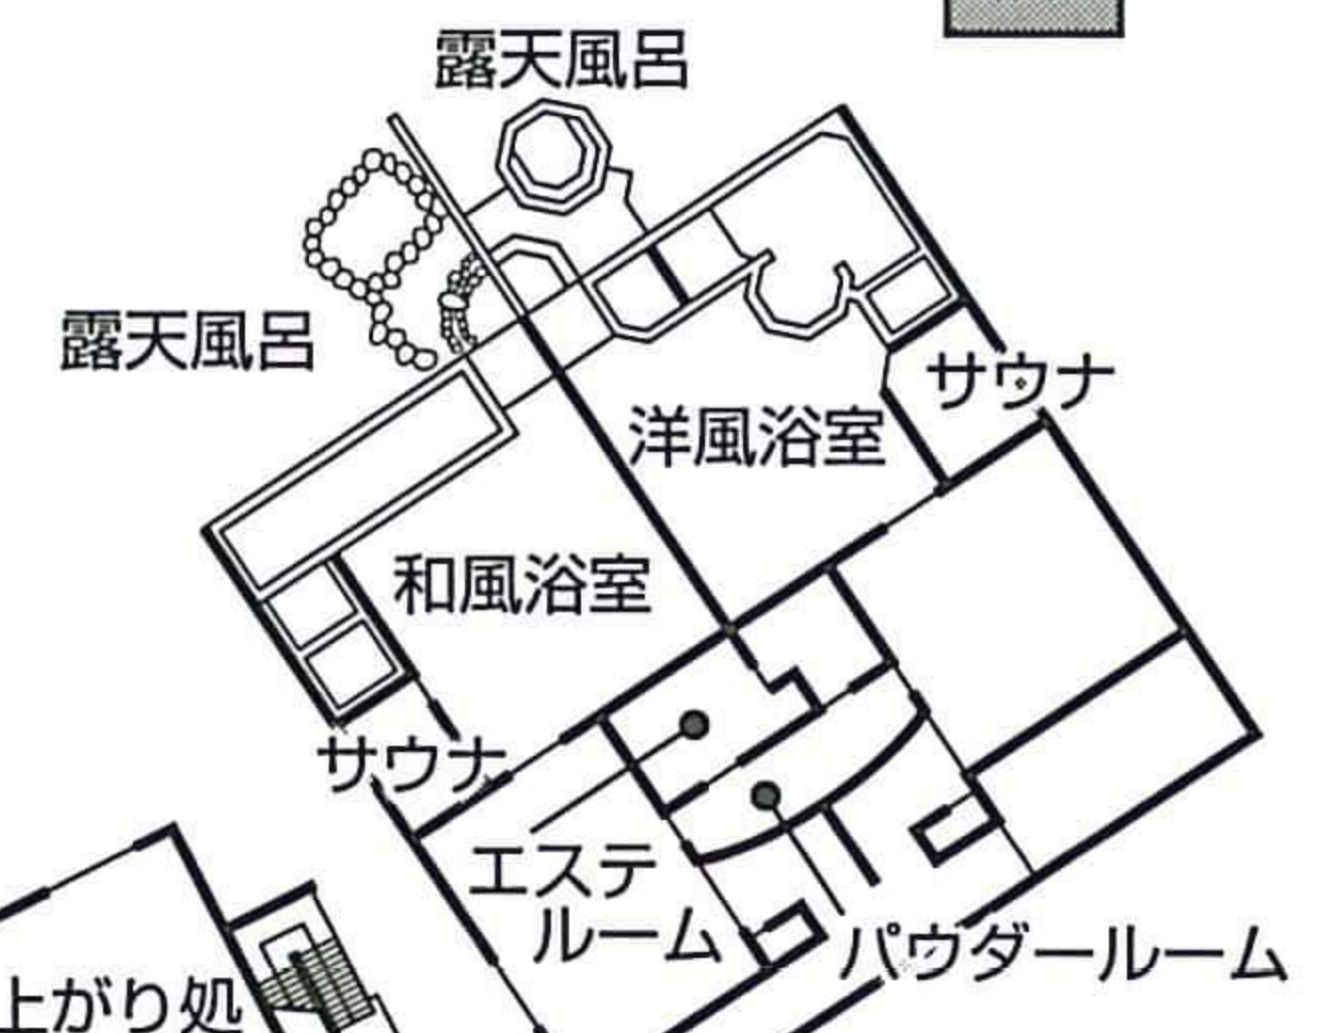

- ◆館内施設のご案内
- ◆収容人数/380名様
- ◆客室/80室(全禁煙室)
- ◆和室(バス・トイレ付)65室(うち和洋室10室)
- ◆ダブル(バス・トイレ付)6室
- ◆ツイン(バス・トイレ付)6室
- ◆特別和洋室1室
- ◆特別洋室1室
- ◆ハートフルルーム1室
- ◆(バリアフリー特別室)
- ◆洋風浴室(サウナ、露天風呂付)
- ◆和風浴室(サウナ、露天風呂付)
- ◆リラクゼーションルーム
- ◆エステルーム(全身海藻パック)
- ◆パウダールーム
- ◆和洋宴会場/400名様収容342畳4分割可
- ◆小宴会場/20室
- ◆会議室/7室
- ◆クラブ/100名様収容
- ◆ラウンジ「ラメール」
- ◆レストラン「キャプテン」
- ◆ラーメンコーナー ※休止中
- ◆カラオケルーム/4室
- ◆ギャラリー
- ◆夕映えの回廊
- ◆売店
- ◆茶室
- ◆鶴亀の間
- ◆別棟「ニン番屋」(ニン記念館)
- ◆駐車場完備/乗用車200台・バス10台

八階

七階

六階

浴室棟

五階

四階

三階

二階

別棟
ニン番屋

一階

八階	客室 801~814 特別和洋室・特別洋室・ハートフルルーム
七階	客室 701~714
六階	客室 601~614
五階	客室 501~514
四階	客室 401~414
三階	客室 301~314
二階	客室 201~204 レストラン・ギャラリー・茶室
一階	玄関・ロビー・フロント・ラウンジ・売店 応接室・夕映えの回廊・湯上がり処 リラクゼーションルーム