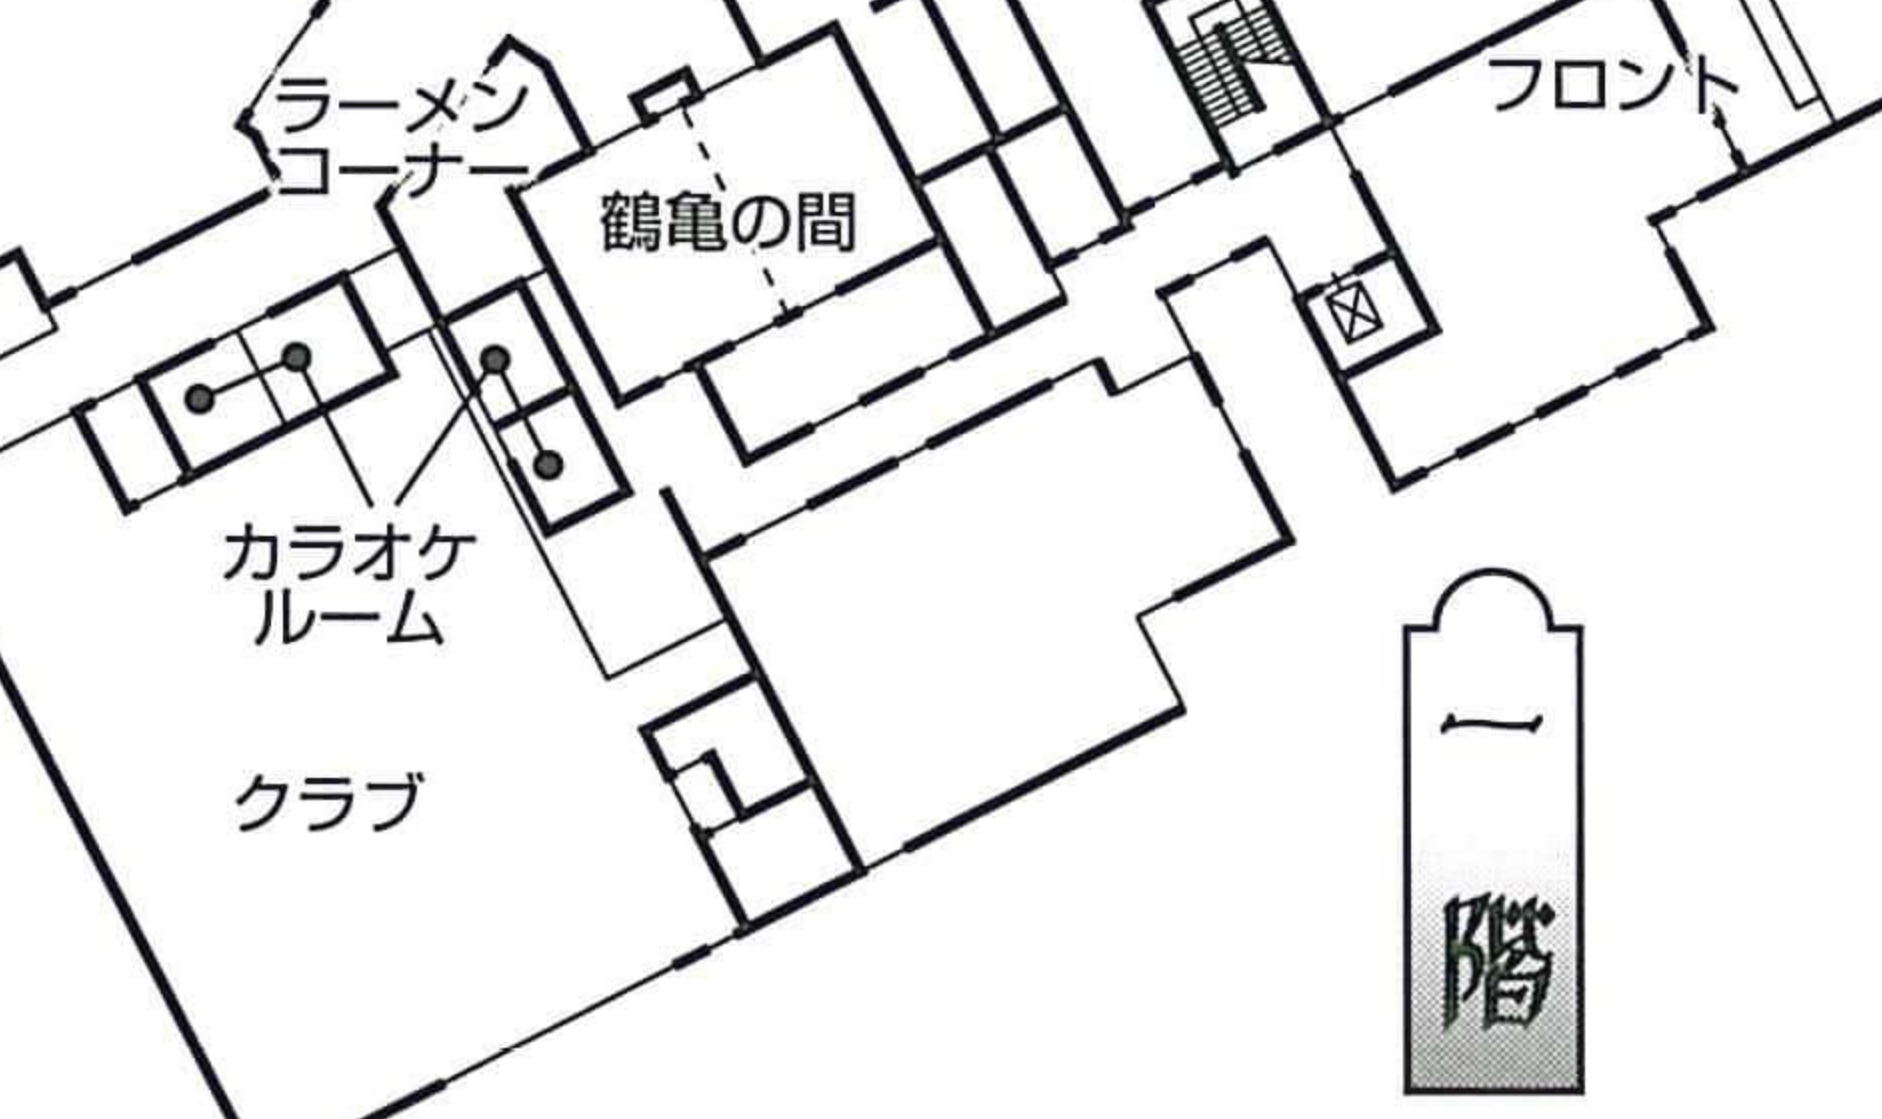

- ◆館内施設のご案内
- ◆収容人数/380名様
- ◆客室/80室(全禁煙室)
- ◆和室(バス・トイレ付)65室(うち和洋室10室)
- ◆ダブル(バス・トイレ付)6室
- ◆ツイン(バス・トイレ付)6室
- ◆特別和洋室1室
- ◆特別洋室1室
- ◆ハートフルルーム1室
- ◆(バリアフリー特別室)
- ◆洋風浴室(サウナ、露天風呂付)
- ◆和風浴室(サウナ、露天風呂付)
- ◆リラクゼーションルーム
- ◆エステルーム(全身海藻パック)
- ◆パウダールーム
- ◆和洋宴会場/400名様収容342畳4分割可
- ◆小宴会場/20室
- ◆会議室/7室
- ◆クラブ/100名様収容
- ◆ラウンジ「ラメール」
- ◆レストラン「キャプテン」
- ◆ラーメンコーナー ※休止中
- ◆カラオケルーム/4室
- ◆ギャラリー
- ◆夕映えの回廊
- ◆売店
- ◆茶室
- ◆鶴亀の間
- ◆別棟「ニン番屋」(ニン記念館)
- ◆駐車場完備/乗用車200台・バス10台

八階

七階

六階

浴室棟

五階

四階

三階

二階

別棟
ニン番屋

一階

八階	客室 801~814 特別和洋室・特別洋室・ハートフルルーム
七階	客室 701~714
六階	客室 601~614
五階	客室 501~514
四階	客室 401~414
三階	客室 301~314
二階	客室 201~204 レストラン・ギャラリー・茶室
一階	玄関・ロビー・フロント・ラウンジ・売店 応接室・夕映えの回廊・湯上がり処 リラクゼーションルーム