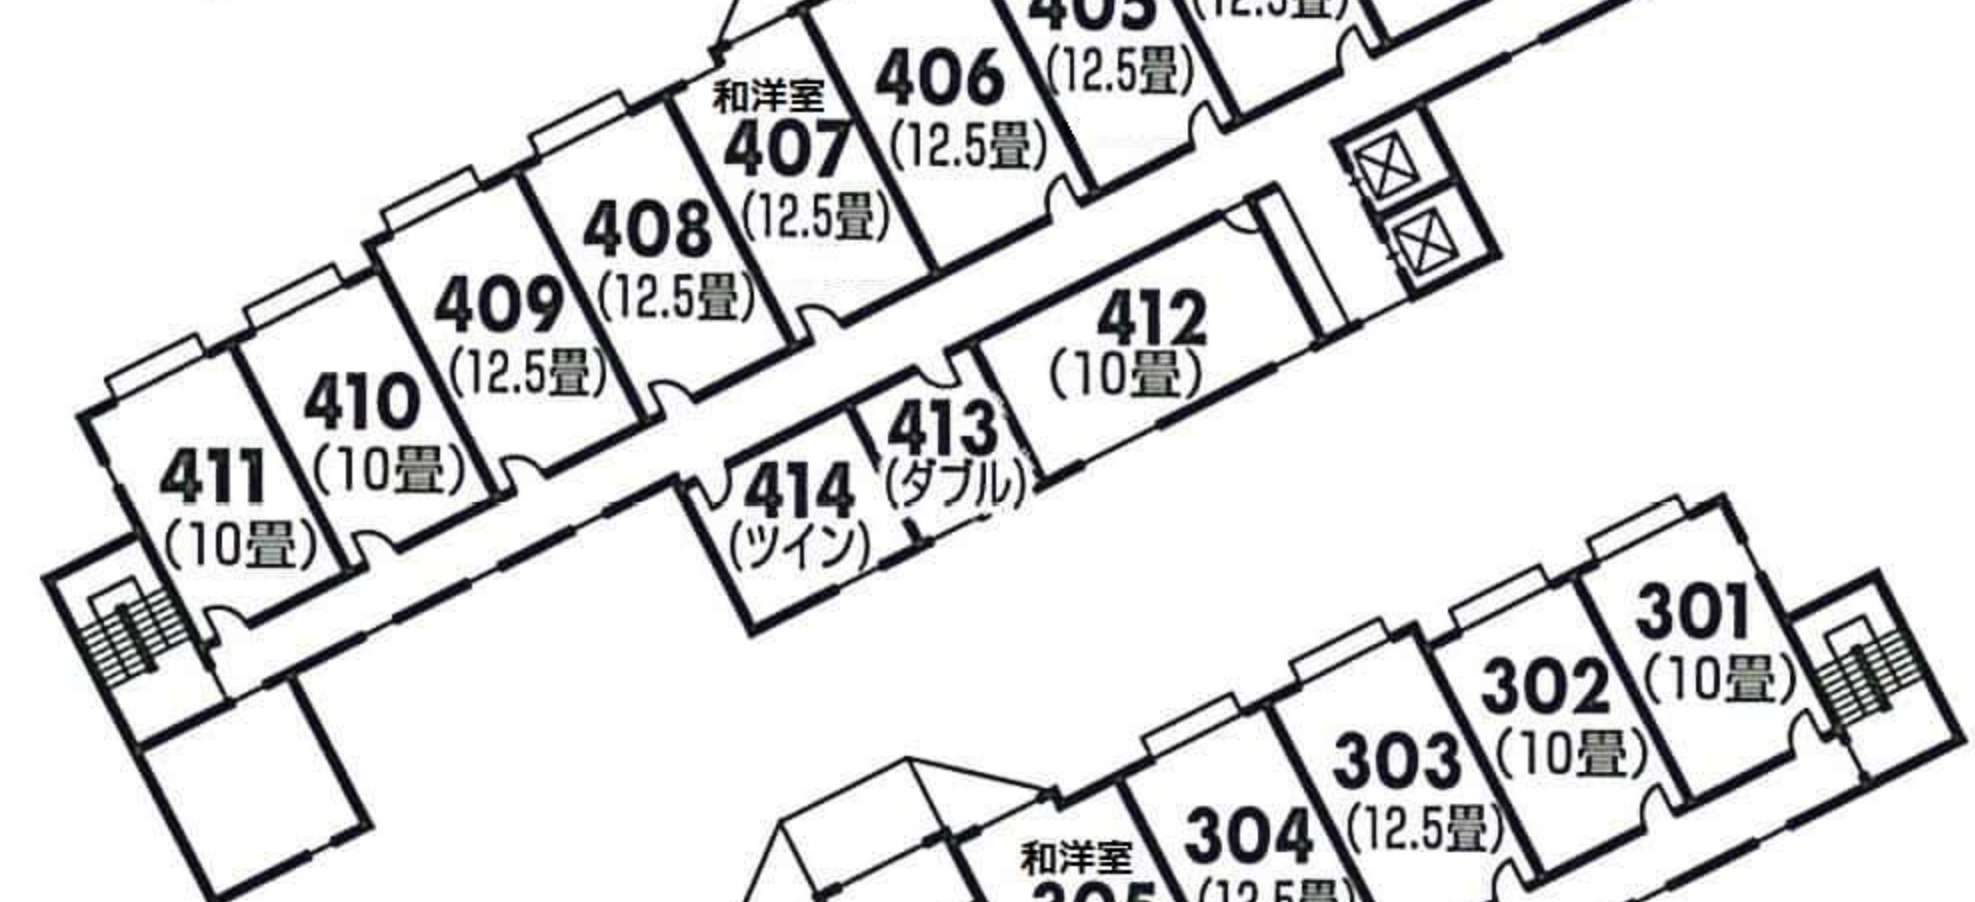

- ◆館内施設のご案内
- ◆収容人数/380名様
- ◆客室/80室(全禁煙室)
- ◆和室(バス・トイレ付)65室(うち和洋室10室)
- ◆ダブル(バス・トイレ付)6室
- ◆ツイン(バス・トイレ付)6室
- ◆特別和洋室1室
- ◆特別洋室1室
- ◆ハートフルルーム1室
- ◆(バリアフリー特別室)
- ◆洋風浴室(サウナ、露天風呂付)
- ◆和風浴室(サウナ、露天風呂付)
- ◆リラクゼーションルーム
- ◆エステルーム(全身海藻パック)
- ◆パウダールーム
- ◆和洋宴会場/400名様収容342畳4分割可
- ◆小宴会場/20室
- ◆会議室/7室
- ◆クラブ/100名様収容
- ◆ラウンジ「ラメール」
- ◆レストラン「キャプテン」
- ◆ラーメンコーナー ※休止中
- ◆カラオケルーム/4室
- ◆ギャラリー
- ◆夕映えの回廊
- ◆売店
- ◆茶室
- ◆鶴亀の間
- ◆別棟「ニン番屋」(ニン記念館)
- ◆駐車場完備/乗用車200台・バス10台

八階

七階

六階

浴室棟

五階

四階

三階

二階

別棟
ニン番屋

一階

八階	客室 801~814 特別和洋室・特別洋室・ハートフルルーム
七階	客室 701~714
六階	客室 601~614
五階	客室 501~514
四階	客室 401~414
三階	客室 301~314
二階	客室 201~204 レストラン・ギャラリー・茶室
一階	玄関・ロビー・フロント・ラウンジ・売店 応接室・夕映えの回廊・湯上がり処 リラクゼーションルーム