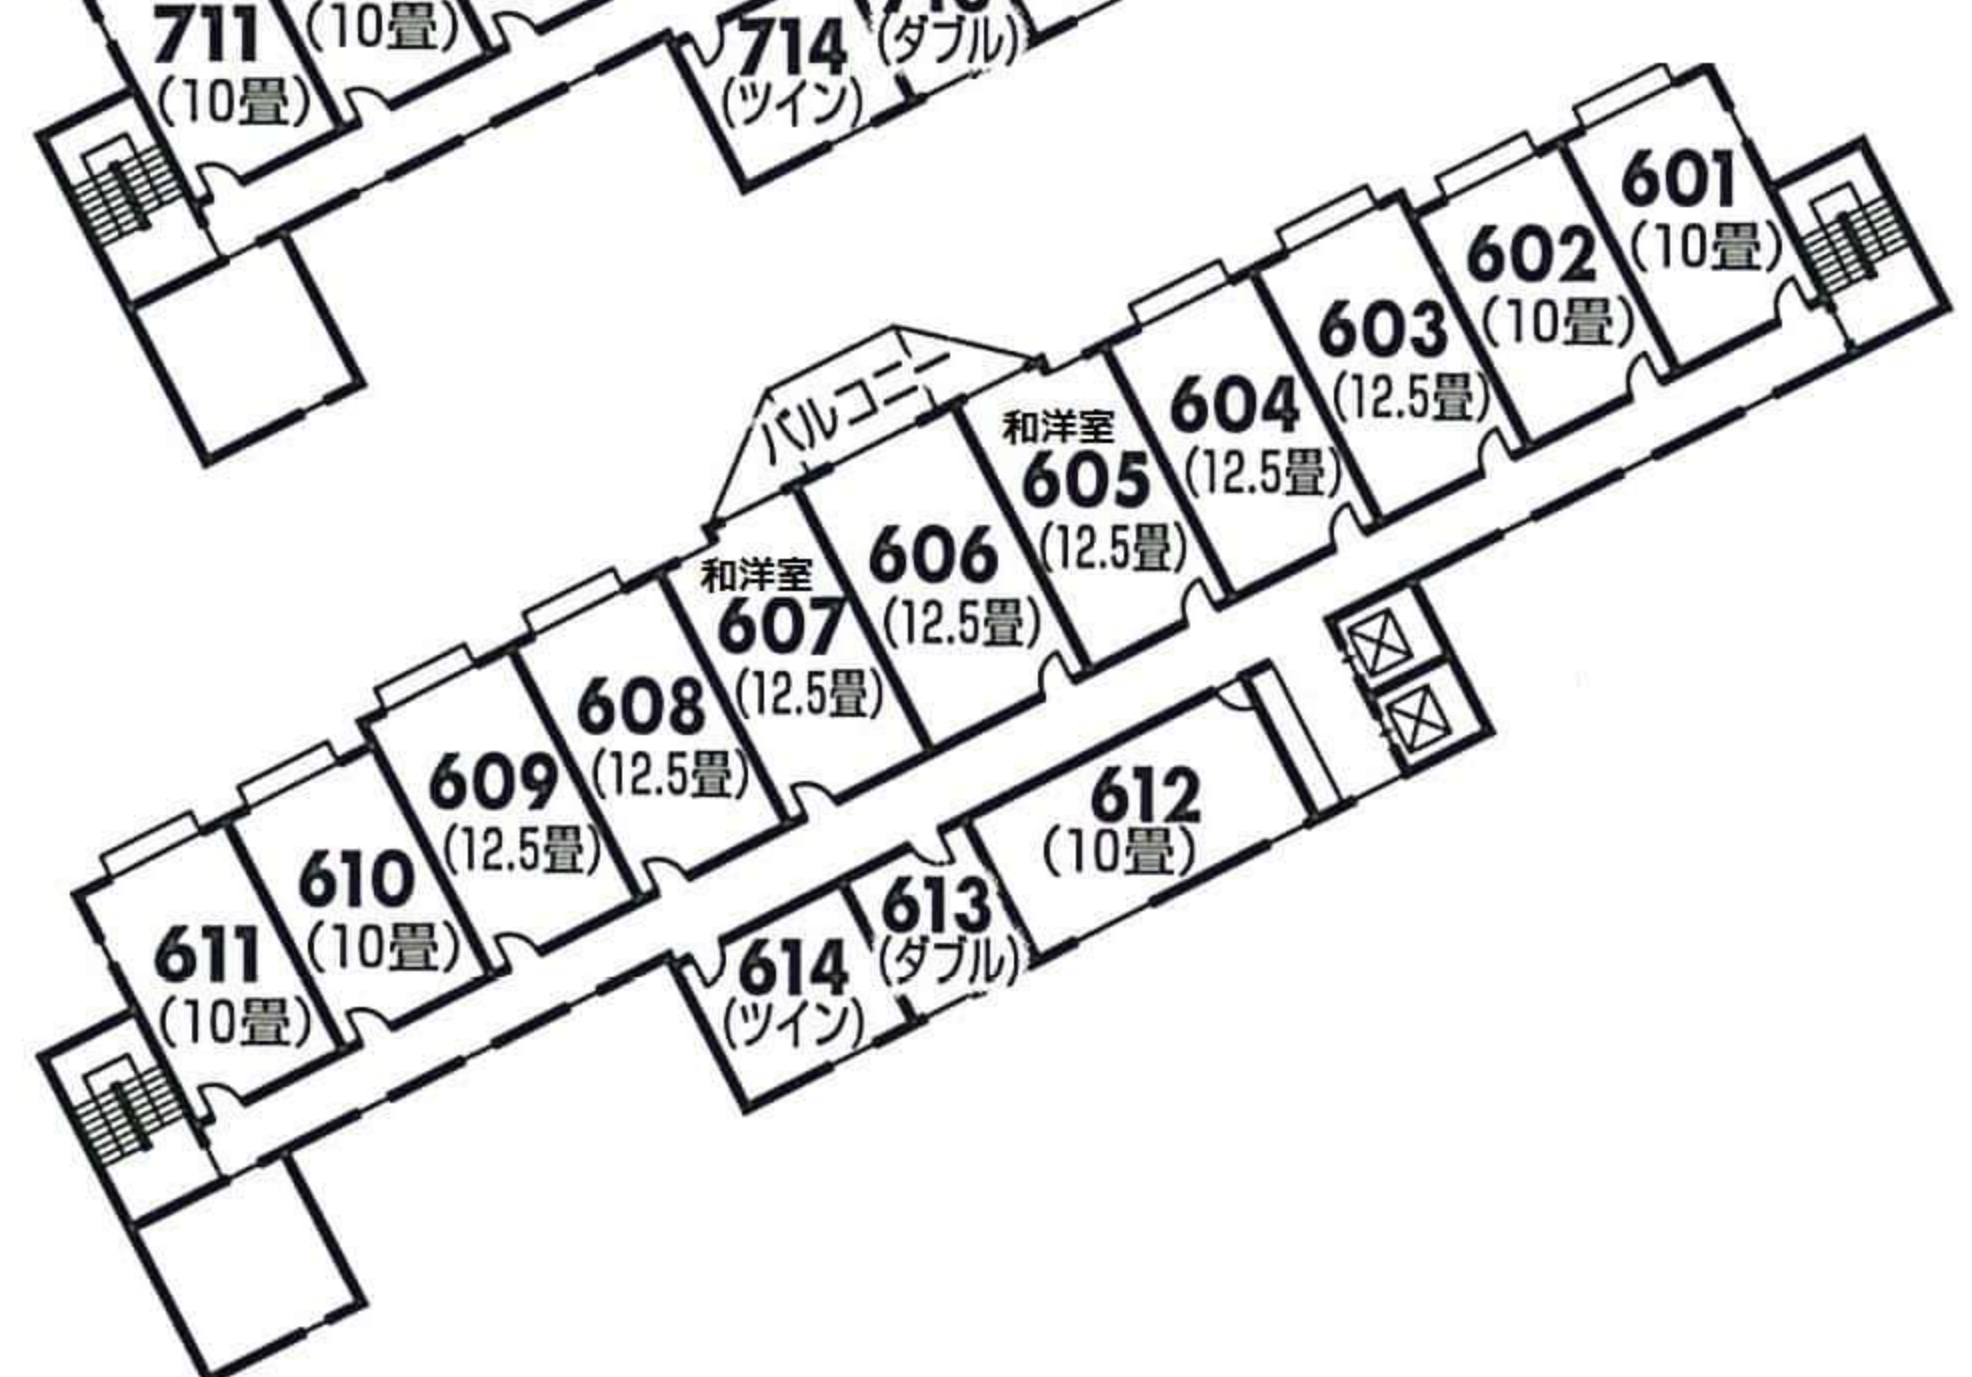

- ◆館内施設のご案内
- ◆収容人数/380名様
- ◆客室/80室(全禁煙室)
- ◆和室(バス・トイレ付)65室(うち和洋室10室)
- ◆ダブル(バス・トイレ付)6室
- ◆ツイン(バス・トイレ付)6室
- ◆特別和洋室1室
- ◆特別洋室1室
- ◆ハートフルルーム1室
- ◆(バリアフリー特別室)
- ◆洋風浴室(サウナ、露天風呂付)
- ◆和風浴室(サウナ、露天風呂付)
- ◆リラクゼーションルーム
- ◆エステルーム(全身海藻パック)
- ◆パウダールーム
- ◆和洋宴会場/400名様収容342畳4分割可
- ◆小宴会場/20室
- ◆会議室/7室
- ◆クラブ/100名様収容
- ◆ラウンジ「ラメール」
- ◆レストラン「キャプテン」
- ◆ラーメンコーナー ※休止中
- ◆カラオケルーム/4室
- ◆ギャラリー
- ◆夕映えの回廊
- ◆売店
- ◆茶室
- ◆鶴亀の間
- ◆別棟「ニン番屋」(ニン記念館)
- ◆駐車場完備/乗用車200台・バス10台

八階

七階

六階

浴室棟

五階

四階

三階

二階

別棟
ニン番屋

一階

八階	客室 801~814 特別和洋室・特別洋室・ハートフルルーム
七階	客室 701~714
六階	客室 601~614
五階	客室 501~514
四階	客室 401~414
三階	客室 301~314
二階	客室 201~204 レストラン・ギャラリー・茶室
一階	玄関・ロビー・フロント・ラウンジ・売店 応接室・夕映えの回廊・湯上がり処 リラクゼーションルーム