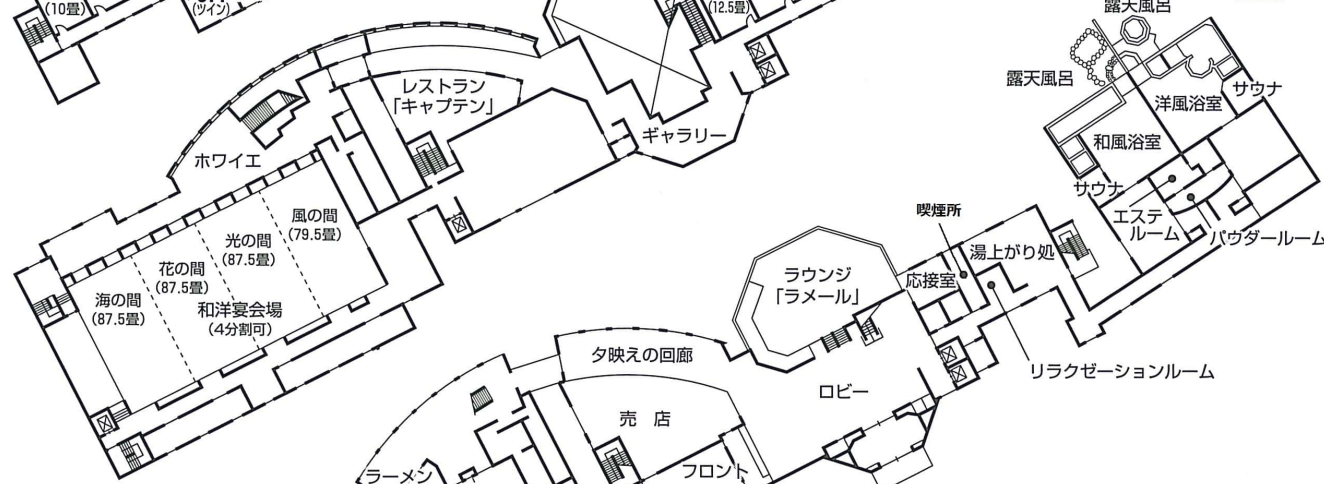

- ◆館内施設のご案内
- ◆収容人数/380名様
- ◆客室/80室
- ◆和室(バス・トイレ付)65室(うち和洋室10室)
- ◆ダブル(バス・トイレ付)6室
- ◆ツイン(バス・トイレ付)6室
- ◆特別和洋室1室
- ◆特別洋室1室
- ◆ハートフルルーム1室
- ◆(バリアフリー特別室)
- ◆洋風浴室(サウナ、露天風呂付)
- ◆和風浴室(サウナ、露天風呂付)
- ◆リラクゼーションルーム
- ◆エステルーム(全身海藻パック)
- ◆パウダールーム
- ◆和洋宴会場/400名様収容34畳4分割可
- ◆小宴会場/20室
- ◆会議室/7室
- ◆クラブ/100名様収容
- ◆ラウンジ「ラメール」
- ◆レストラン「キャプテン」
- ◆ラーメンコーナー ※休中
- ◆カラオケルーム/4室
- ◆ギャラリー
- ◆夕映えの回廊
- ◆売店
- ◆茶室
- ◆鶴亀の間
- ◆別棟「ニシン番屋」(ニシン記念館)
- ◆駐車場完備/乗用車200台・バス10台

八階

七階

六階

浴室棟

五階

四階

三階

二階

別棟

八階	客室 801~814 特別和洋室・特別洋室・ハートフルルーム
七階	客室 701~714
六階	客室 601~614
五階	客室 501~514
四階	客室 401~414
三階	客室 301~314
二階	客室 201~204 レストラン・ギャラリー・茶室

和洋宴会場・ホワイエ	カラオケルーム・ラーメンコーナー クラブ・鶴亀の間	玄関・ロビー・フロント・ラウンジ・売店 応接室・夕映えの回廊・湯上がり処 リラクゼーションルーム	洋風浴室・和風浴室 露天風呂・エステルーム サウナ・パウダールーム
------------	------------------------------	--	---