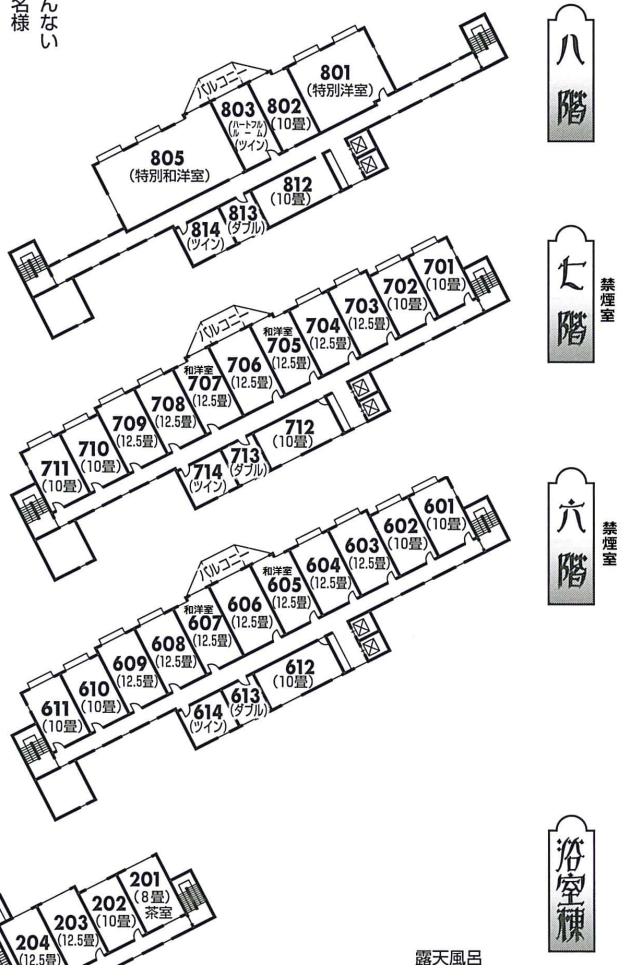

- ◆館内施設のご案内
- ◆収容人数/380名様
- ◆客室/80室
- ◆和室(バス・トイレ付)65室(うち和洋室10室)
- ◆ダブル(バス・トイレ付)6室
- ◆ツイン(バス・トイレ付)6室
- ◆特別和洋室1室
- ◆特別洋室1室
- ◆ハートフルルーム1室
- ◆(バリアフリー特別室)
- ◆洋風浴室(サウナ、露天風呂付)
- ◆和風浴室(サウナ、露天風呂付)
- ◆リラクゼーションルーム
- ◆エステルーム(全身海藻パック)
- ◆パウダールーム
- ◆和洋宴会場/400名様収容34畳4分割可
- ◆小宴会場/20室
- ◆会議室/7室
- ◆クラブ/100名様収容
- ◆ラウンジ「ラメール」
- ◆レストラン「キャプテン」
- ◆ラーメンコーナー ※休中
- ◆カラオケルーム/4室
- ◆ギャラリー
- ◆夕映えの回廊
- ◆売店
- ◆茶室
- ◆鶴亀の間
- ◆別棟「ニシン番屋」(ニシン記念館)
- ◆駐車場完備/乗用車200台・バス10台

八階

七階

六階

浴室棟

五階

四階

三階

二階

別棟

八階	客室 801~814 特別和洋室・特別洋室・ハートフルルーム
七階	客室 701~714
六階	客室 601~614
五階	客室 501~514
四階	客室 401~414
三階	客室 301~314
二階	客室 201~204 レストラン・ギャラリー・茶室

和洋宴会場・ホワイエ	カラオケルーム・ラーメンコーナー クラブ・鶴亀の間	玄関・ロビー・フロント・ラウンジ・売店 応接室・夕映えの回廊・湯上がり処 リラクゼーションルーム	洋風浴室・和風浴室 露天風呂・エステルーム サウナ・パウダールーム
------------	------------------------------	--	---